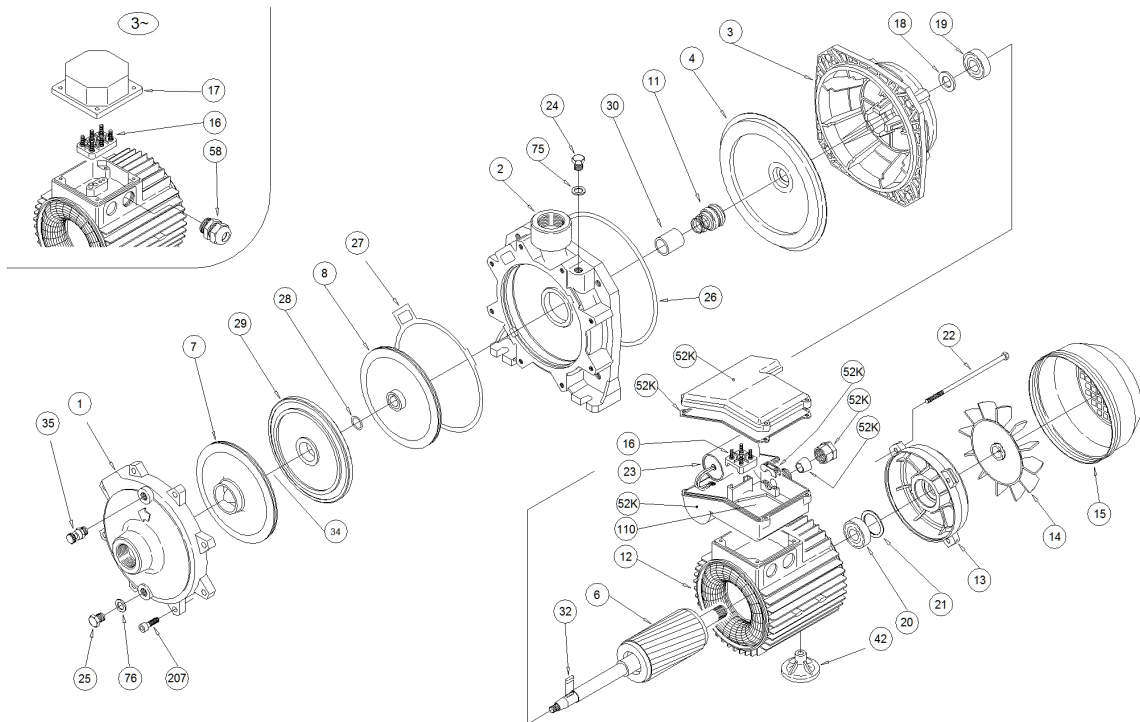

121010004I-CDA/I 1.00 T IE3

121010004I-CDA/I 1.00 T IE3

Position	Code	Description	Note	Robota art nr	Qty
1	240020008	CASING		980503	1
2	240020009	CASING	X		1
3	240280001	MOTOR BRAKET		987351	1
4	241438000	CASING COVER		987306	1
6	275412768	SHAFT	X		1
7	342550011	IMPELLER		980206	1
8	342550009	IMPELLER		980205	1
11	360409001	MECHANICAL SEAL	X		1
12	277930180I	MOTOR		989232(?)	1
13	230225501	MOTOR COVER		987313	1
14	369950014	FAN		987319	1
15	362250002	FAN COVER		987305	1
16	365940256	TERMINAL		980266	1
17	363232030	TERMINAL BOX		987207	1
18	367650150	SPLASH RING	X		1
21	360600035	SPACER RING	X		1
22	369305135	TIE ROD	X		4
24	375192000	PLUG		987217	1
25	375192000	PLUG		987217	1
26	360931647	O-RING		987311	1
27	364800000	GASKET	X		1
28	360921191	O-RING		980812	1
29	240037000	INTERMEDIATE CASING	X		1
30	345134001	MECHANICAL SEAL SPACER	X		1
35	369200601	AIR BREATHER VALVE		980204	1
42	342572001	FOOT	X		1
58	376565023	CABLE ENTRY	X		1
75	360620002	WASHER	X		1
76	360620002	WASHER	X		1
207	369600062	SCREW	X		8